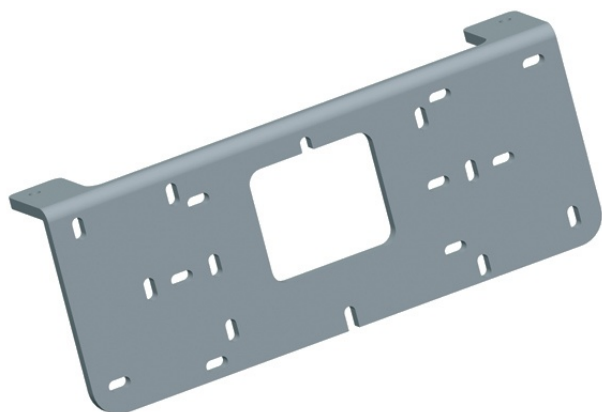

# ACCESSOIRES DE MONTAGE

Code: L92018

Dimensions

<b>Données Techniques</b>	
Fonctionnement	-
Flux Lumineux Permanent	-
Flux Lumineux Secours	-
Autonomie	-
Fonction	-
<b>Données Physiques</b>	
Dimensions	-
Indice De Protection	-
Résistance Aux Chocs	-
Couleur	-
<b>Données Electriques</b>	
Puissance Tension	-
Fréquence	-
Batterie	-